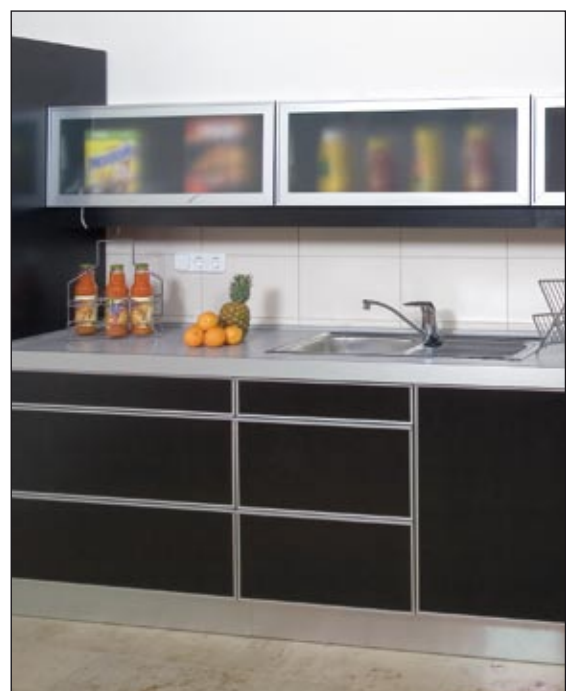

TR15 profil pentru cadru din aluminiu

Culoare: aluminiu eloxat
Calcularea dimensiunii insertiei:
Dimensiunea exterioară a cadrului – 4 mm