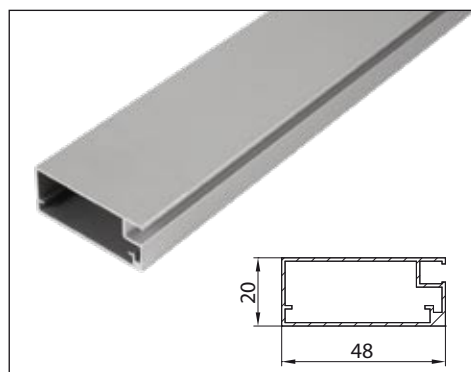

AP06 profil pentru cadru din aluminiu

Culoare: aluminiu eloxat
Calcularea dimensiunii insertiei:
Dimensiunea exterioară a cadrului – 83 mm