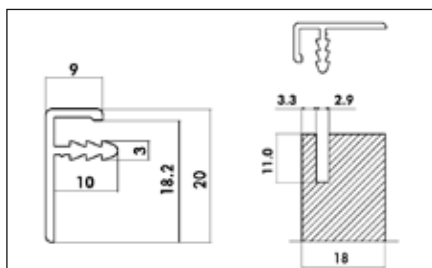

F11 alumínium T-léc

Szín: eloxált alumínium
18 mm vastag, lapszerkezetű ajtók
élezéséhez. 3 fm-es szállban
rendelhető.

F11 aluminijska T - letvica

Boja: eloksirani aluminij
Debljine 18 mm za porublivanje
pločastih vratnica.
Narudžba u komadima od 3 m.

F11 profil T din aluminiu

Culoare: aluminiu eloxat
Pentru închiderea canturilor ușilor de
18 mm grosime.
Comandabil în bare de 3 ml.

00000650172