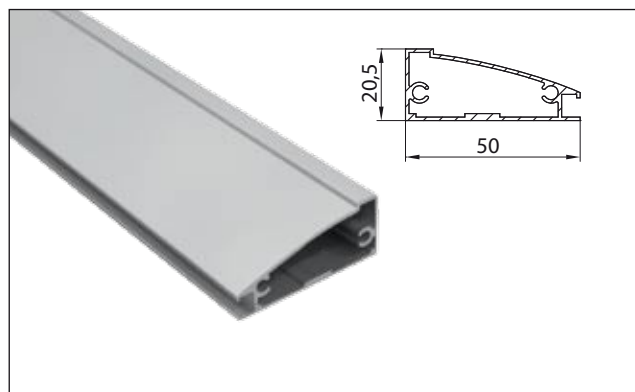

TR4 alumínium keretprofil

Szín: eloxált alumínium
Betét méretének kiszámítása:
Keret külméret – 24 mm

TR4 alumínijski okvirni profili

Boja: eloksirani aluminij
Izračun dimenzije uloška:
Vanjska dimenzija okvira – 24 mm

TR4 profil pentru cadru din aluminiu

Culoare: aluminiu eloxat
Calcularea dimensiunii insertiei:
Dimensiunea exterioară a cadrului – 24 mm