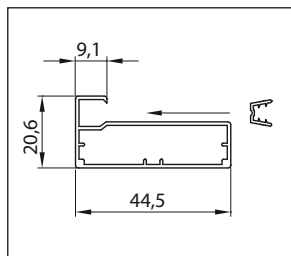

### TRZ1 profil pentru cadru din aluminiu

Culoare: aluminiu eloxat și inox  
Calcularea dimensiunii insertiei:  
Dimensiunea exterioară a cadrului – 24 mm

### TR15 alumínium keretprofil

Szín: eloxált alumínium  
Betét méretének kiszámítása:  
Keret külméret – 4 mm

### TR15 alumínijski okvirni profili

Boja: eloksirani aluminij  
Izračun dimenzije uloška:  
Vanjska dimenzija okvira – 4 mm

### TR15 profil pentru cadru din aluminiu

Culoare: aluminiu eloxat  
Calcularea dimensiunii insertiei:  
Dimensiunea exterioară a cadrului – 4 mm