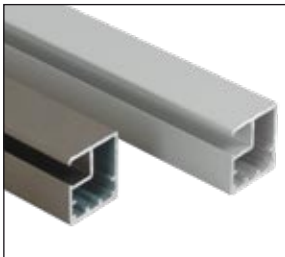

### TRZ1 alumínium keretprofil

Szín: eloxált alumínium és inox  
Betét méretének kiszámítása:  
Keret külméret – 24 mm

### TRZ1 profil pentru cadru din aluminiu

Culoare: aluminiu eloxat și inox  
Calcularea dimensiunii insertiei:  
Dimensiunea exterioară a cadrului – 24 mm