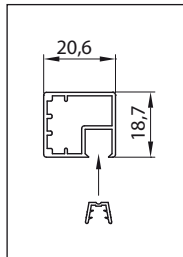

### TRZ1 alumínium keretprofil

Szín: eloxált alumínium és inox  
Betét méretének kiszámítása:  
Keret külméret – 24 mm

### TRZ1 profil pentru cadru din aluminiu

Culoare: aluminiu eloxat și inox  
Calcularea dimensiunii insertiei:  
Dimensiunea exterioară a cadrului – 24 mm