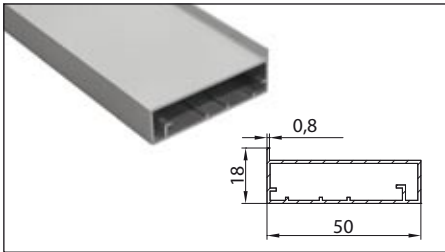

TR12 alumínium keretprofil

Szín: eloxált alumínium
Beragasztott üveggel és anélkül is rendelhető
Betét méretének kiszámítása:
Keret külméret - 2 mm

TR12 aluminijski okvirni profili

Boja: eloksirani aluminij
Može se naručiti bez i sa ljepljenjim staklom
Izračun dimenzije uloška:
Vanjska dimenzija okvira - 2 mm

TR12 profil pentru cadru din aluminiu

Culoare: aluminiu eloxat
Se poate comanda cu sticla lipită sau fără
Calcularea dimensiunii inserției:
Dimensiunea exterioară a cadrului - 2 mm