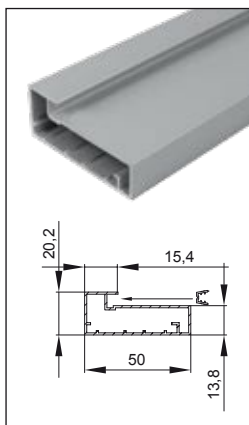

### TR15 profil pentru cadru din aluminiu

Culoare: aluminiu eloxat  
Calcularea dimensiunii insertiei:  
Dimensiunea exterioară a cadrului – 4 mm

## TR4 alumínium keretprofil

Szín: eloxált alumínium  
Betét méretének kiszámítása:  
Keret külméret – 24 mm

## TR4 alumínijski okvirni profili

Boja: eloksirani aluminij  
Izračun dimenzije uloška:  
Vanjska dimenzija okvira – 24 mm

## TR4 profil pentru cadru din aluminiu

Culoare: aluminiu eloxat  
Calcularea dimensiunii insertiei:  
Dimensiunea exterioară a cadrului – 24 mm